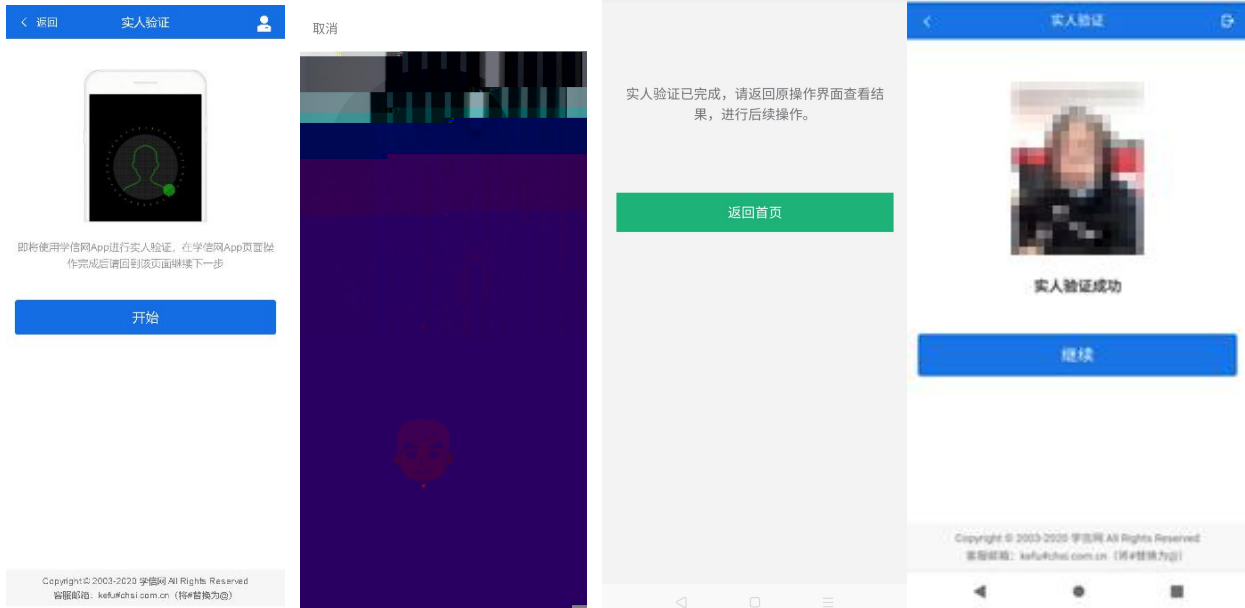

“ App”

“ ”

4.

系统须知

1. 考生面试资格由各招生单位确定。
2. 面试时间由各招生单位自行公布，请关注各招生单位有关公告。
3. 请在规定时间内完成面试。
4. 请保持网络稳定，避免造成面试无法顺利完成。
5. 面试开始前，请务必进行设备测试，确保音视频设备工作正常。
6. 为保证面试正常进行，推荐使用笔记本电脑进行面试，并安装最新版Chrome浏览器（下载：[Mac版](#)、[Windows版](#)）。IOS用户请使用Safari最新版浏览器；安卓用户请使用Chrome最新版浏览器（[下载](#)）。
7. 请牢记学信网的用户名和密码（为避免个人信息泄露，请设置复杂密码）。