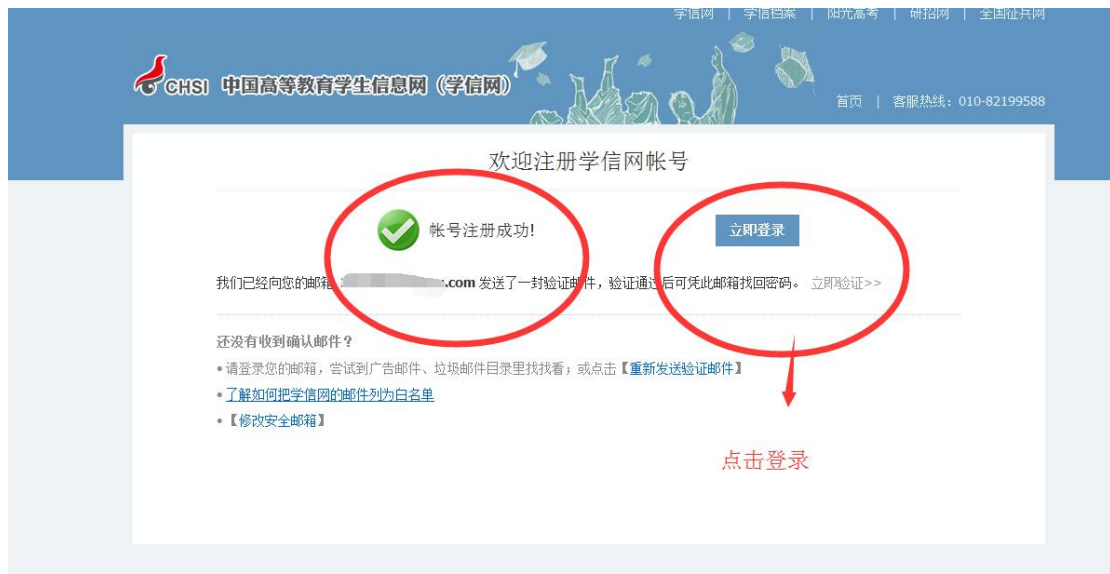

证件类型 * 居民身份证

证件号码 * 3

安全邮箱 * .com 请设定一个安全邮箱, 忘记密码时可通过此邮箱找回密码

学信网已向 发送校验码, 请查收。校验码将于2015-10-17 14:20后失效。

[关闭](#)

5

6

7